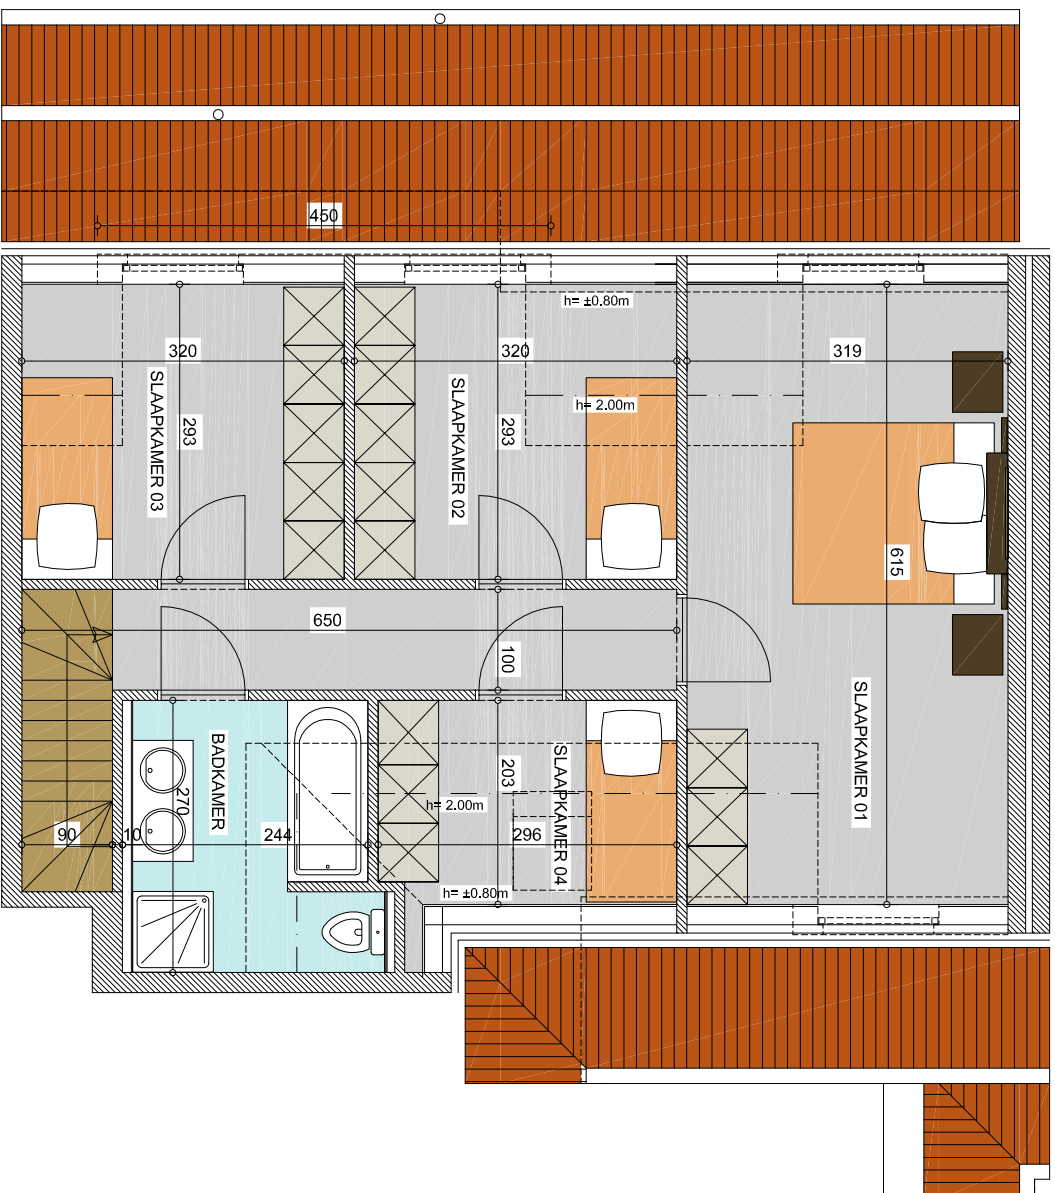

ROYAL GARDENS - BLOK B
appartement B.06.06 (5de verdieping)

Oppervlakte appart. ca. 123,8 m²
 Oppervlakte terras ca. 16,6 m²

De op de verkooptekening aangegeven maatvoering zijn ca. maten, de ingetekende inrichting is indicatief en maakt geen onderdeel uit van de aankoopsom. Aan deze tekening kunnen geen rechten worden ontleend.

schaal 1/75

ROYAL GARDENS - BLOK B
appartement B.06.06 (7de verdieping)

Oppervlakte appart. ca. 123,8 m²
 Oppervlakte terras ca. 16,6 m²

De op de verkooptekening aangegeven maatvoering zijn ca. maten, de ingetekende inrichting is indicatief en maakt geen onderdeel uit van de aankoopsom. Aan deze tekening kunnen geen rechten worden ontleend.

schaal 1/75