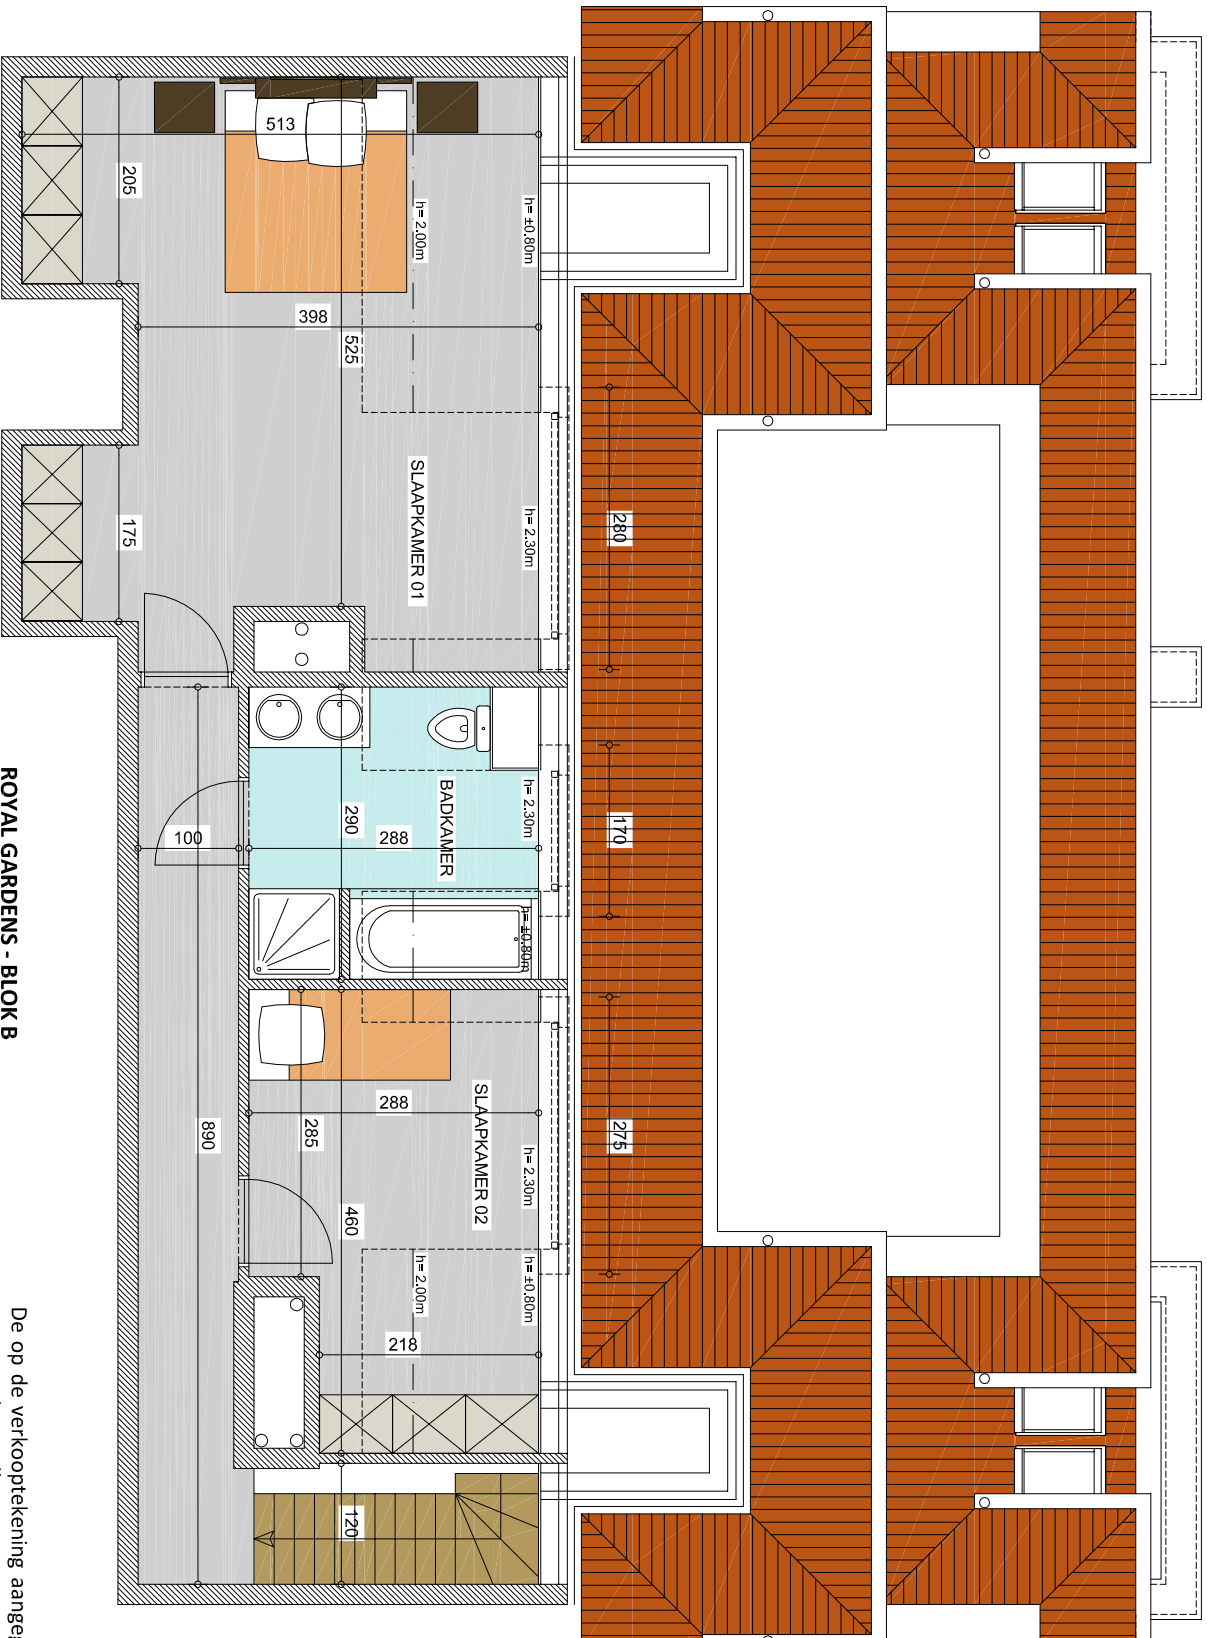

ROYAL GARDENS - BLOK B
appartement B.06.05 (6de verdieping)

Oppervlakte appart. ca. 114,9 m²
 Oppervlakte terras ca. 25,2 m²

De op de verkooptekening aangegeven maatvoering zijn ca. maten, de ingetekende inrichting is indicatief en maakt geen onderdeel uit van de aankoopvorm. Aan deze tekening kunnen geen rechten worden ontleend.

schaal 1/75

↑ bestemming

ROYAL GARDENS - BLOK B
appartement B.06.05 (7de verdieping)

Oppervlakte apart. ca. 114,9 m²
 Oppervlakte terras ca. 25,2 m²

De op de verkooptekening aangegeven maatvoering zijn ca. maten, de ingetekende inrichting is indicatief en maakt geen onderdeel uit van de aankoopsom. Aan deze tekening kunnen geen rechten worden ontleend.

schaal 1/75

↑ bestelplan