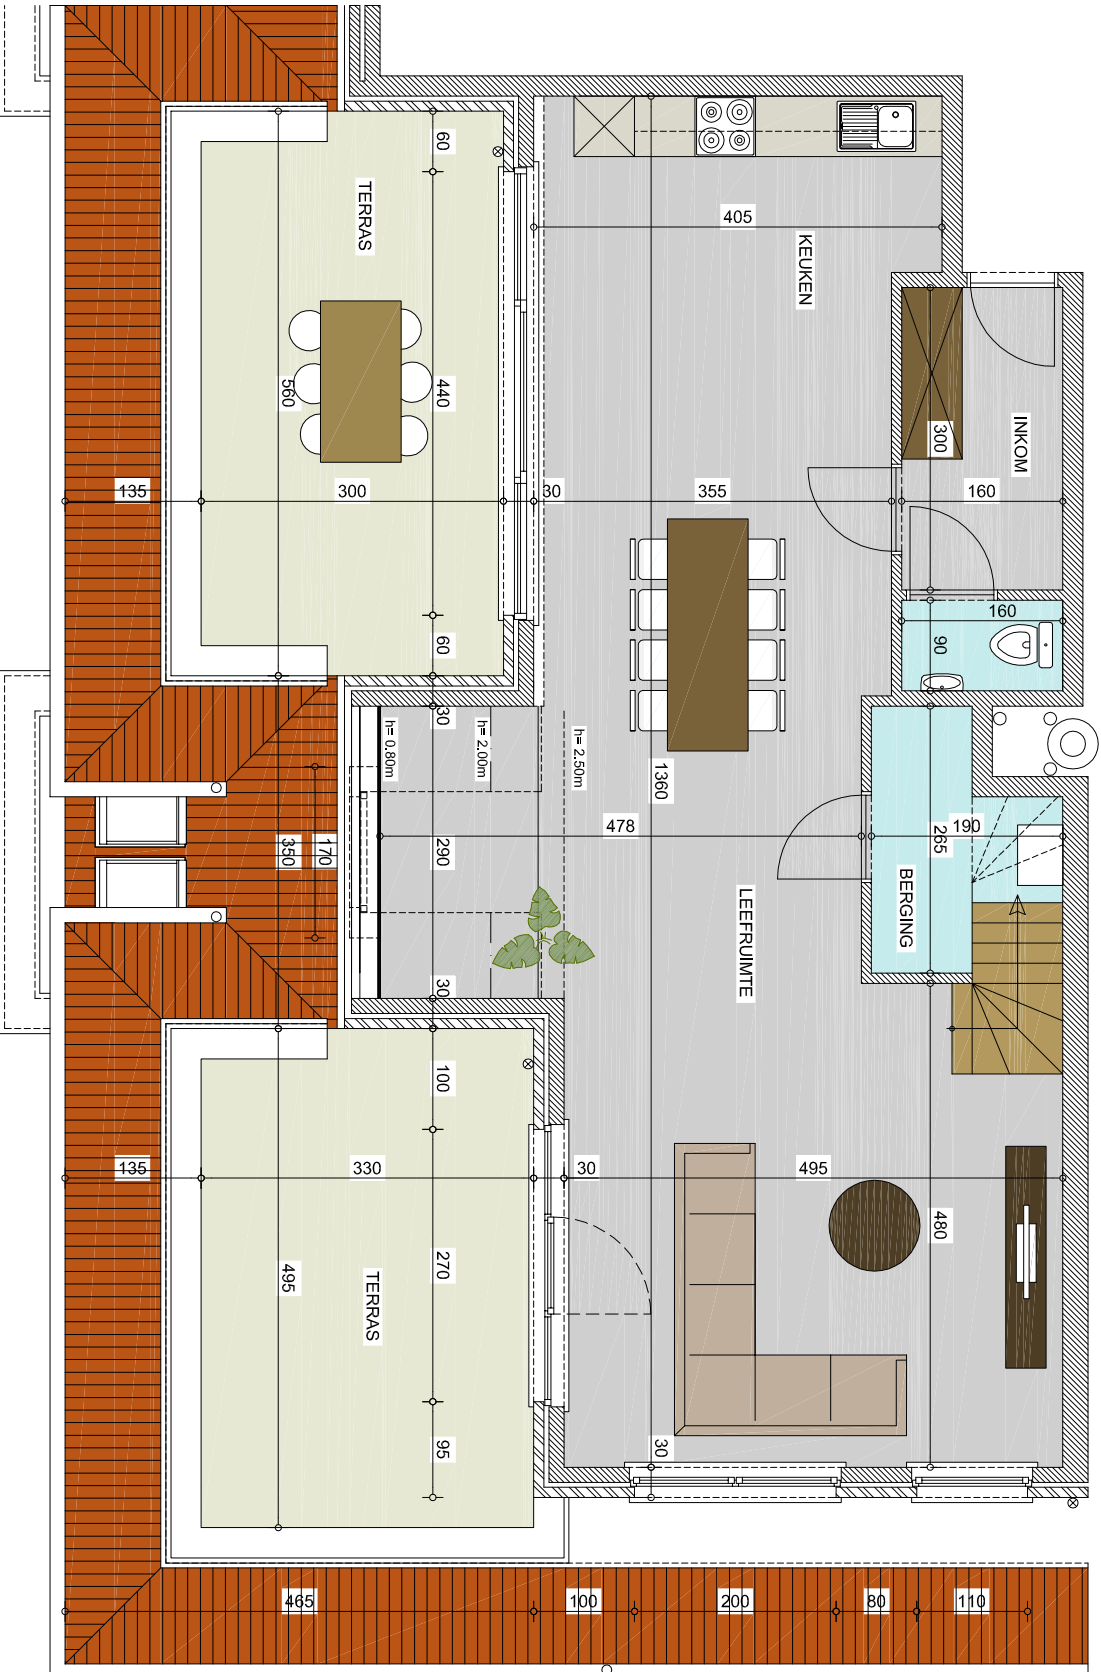

ROYAL GARDENS - BLOK B
appartement B.06.03 (6de verdiep)

Oppervlakte appart. ca. 105,7 m²
 Oppervlakte terras ca. 36,3 m²

De op de verkooptekening aangegeven
 maatvoering zijn ca. maten, de
 ingetekende inrichting is indicatief en
 maakt geen onderdeel uit van de
 aankoopsom. Aan deze tekening
 kunnen geen rechten worden ontleend.

schaal 1/75

ROYAL GARDENS - BLOK B
appartement B.06.03 (7de verdiep)

Oppervlakte appart. ca. 105,7 m²
 Oppervlakte terras ca. 36,3 m²

De op de verkooptekening aangegeven
 maatvoering zijn ca. maten, de
 ingetekende inrichting is indicatief en
 maakt geen onderdeel uit van de
 aankoopsom. Aan deze tekening
 kunnen geen rechten worden ontleend.

schaal 1/75