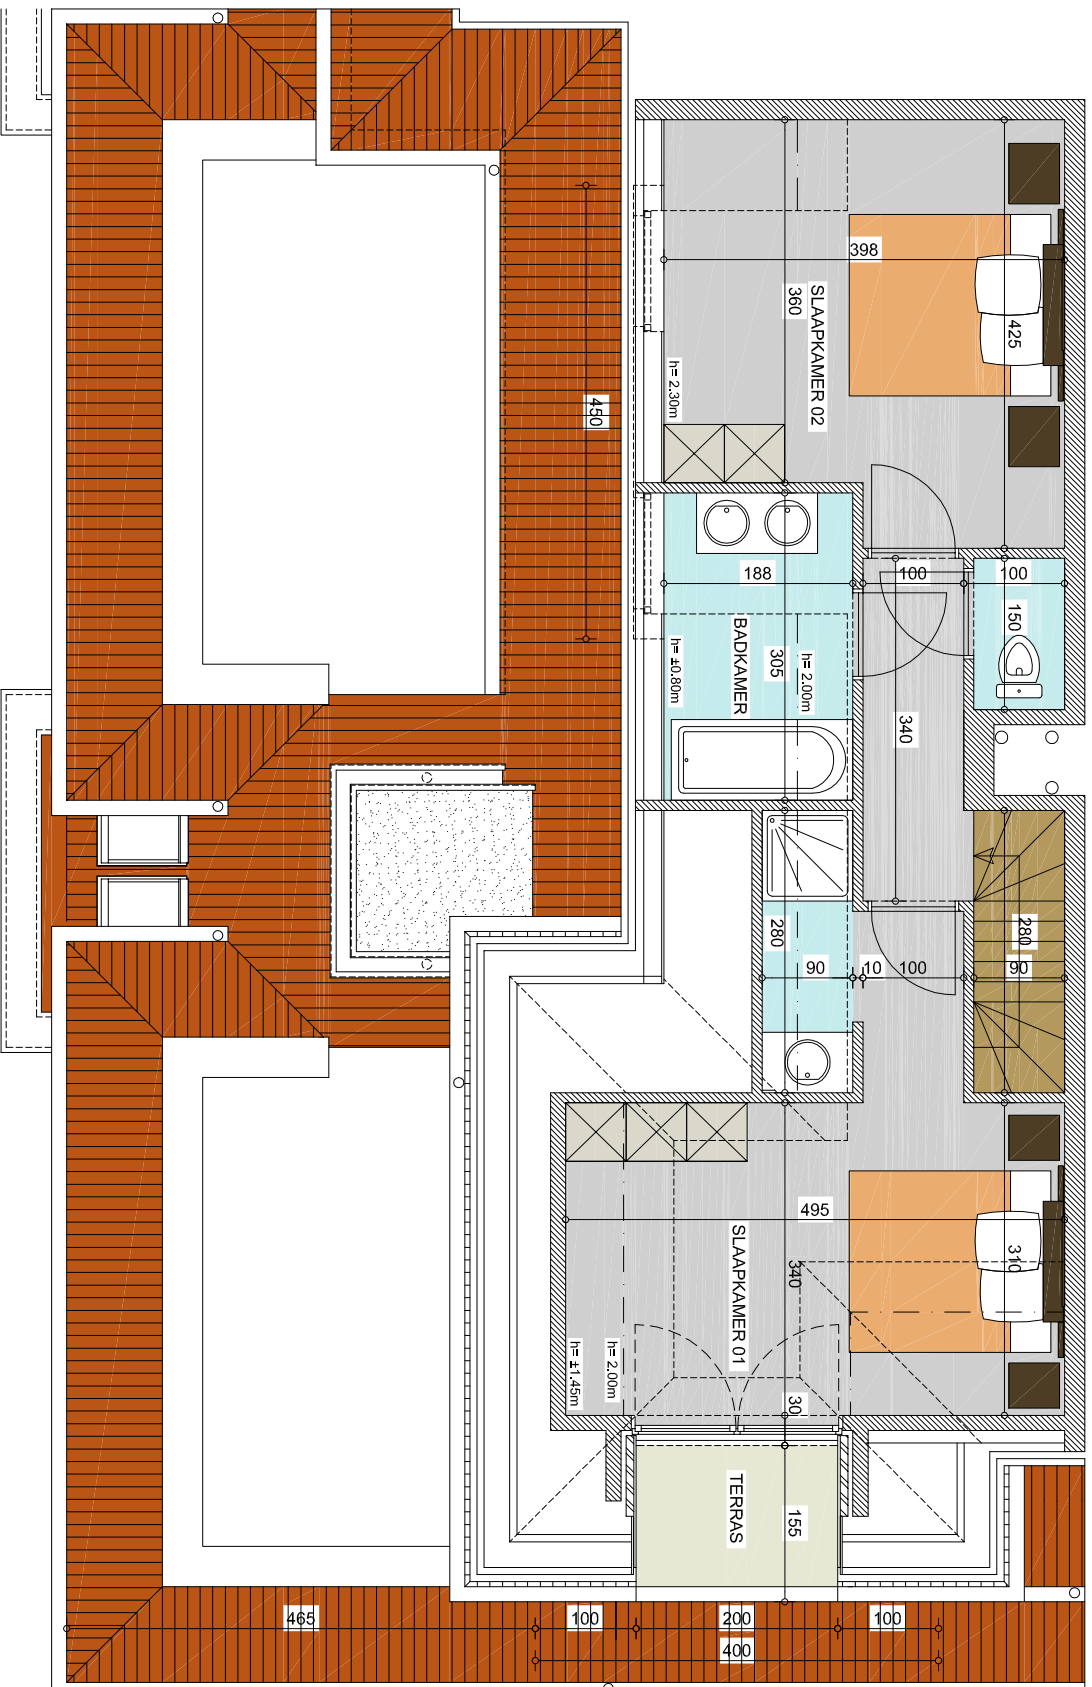

ROYAL GARDENS - BLOK B
appartement B.06.03 (6de verdiep)

Oppervlakte appart. ca. 105,7 m²
 Oppervlakte terras ca. 36,3 m²

De op de verkooptekening aangegeven
 maatvoering zijn ca. maten, de
 ingetekende inrichting is indicatief en
 maakt geen onderdeel uit van de
 aankoopsom. Aan deze tekening
 kunnen geen rechten worden ontleend.

schaal 1/75

ROYAL GARDENS - BLOK B
appartement B.06.03 (7de verdiep)

Oppervlakte appart. ca. 105,7 m²
 Oppervlakte terras ca. 36,3 m²

De op de verkooptekening aangegeven
 maatvoering zijn ca. maten, de
 ingetekende inrichting is indicatief en
 maakt geen onderdeel uit van de
 aankoopsom. Aan deze tekening
 kunnen geen rechten worden ontleend.

schaal 1/75