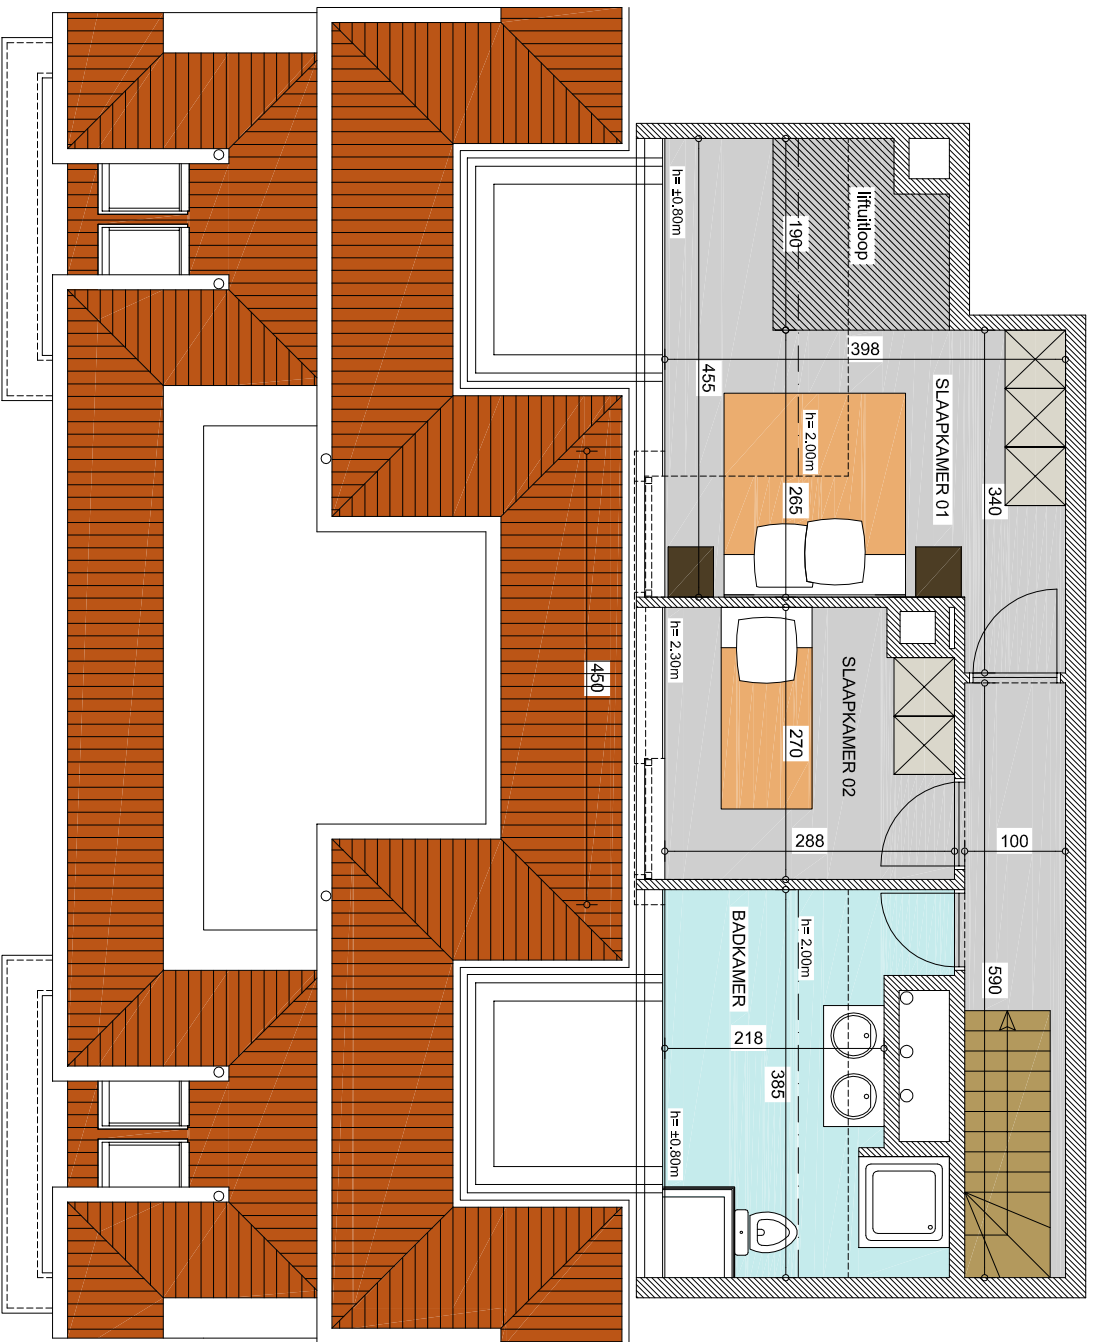

ROYAL GARDENS - BLOK B
appartement B.06.02 (6de verdieping)

Oppervlakte appart. ca. 88,6 m²
 Oppervlakte terras ca. 11,6 m²

De op de verkooptekening aangegeven maatvoering zijn ca. maten, de ingetekende inrichting is indicatief en maakt geen onderdeel uit van de aankoopsom. Aan deze tekening kunnen geen rechten worden ontleend.

schaal 1/75

ROYAL GARDENS - BLOK B
appartement B.06.02 (7de verdiep)

Oppervlakte appart. ca. 88,6 m²
 Oppervlakte terras ca. 11,6 m²

De op de verkooptekening aangegeven maatvoering zijn ca. maten, de ingetekende inrichting is indicatief en maakt geen onderdeel uit van de aankoopsom. Aan deze tekening kunnen geen rechten worden ontleend.

schaal 1/75

↑ bestemming